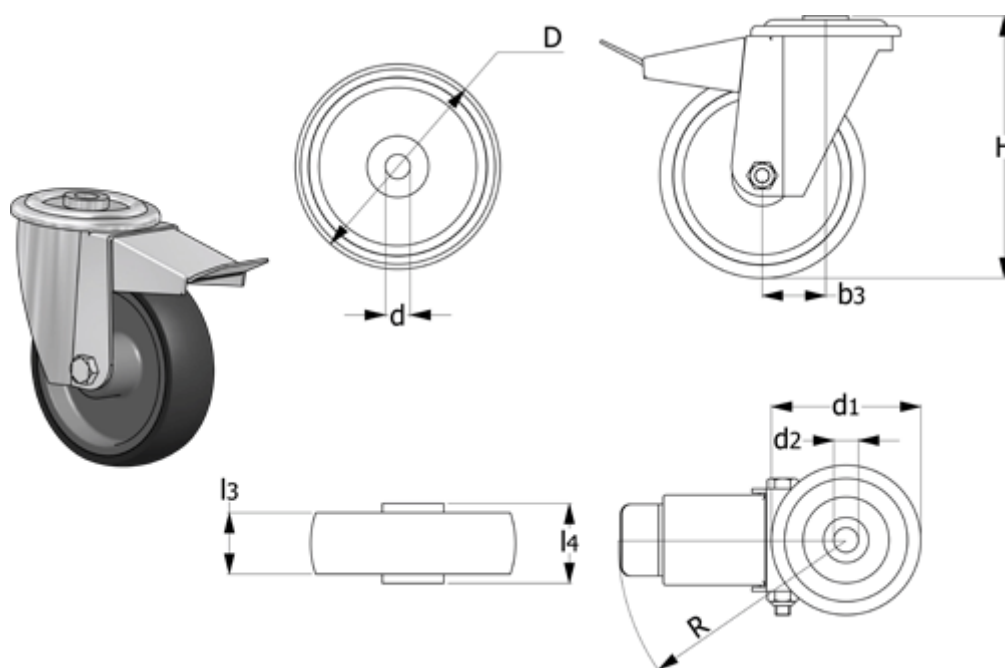

Varenummer: 2314452751  
 Beskrivelse: E+G Thermoplastik hjul 452751  
 RE.G1-080-FBF Drejeligt konsol m/bremse

## Mål

b3	= 39	l3	= 30
d	= 12	l4	= 39
D	= 80	R	= 120
d1	= 73	Rullemodstand (N)	= 700
d2	= 12	Type	= RE.G1-080-FBF
Dynamisk belastning (N)	= 700		
g	= 710		
Kode	= 452751		